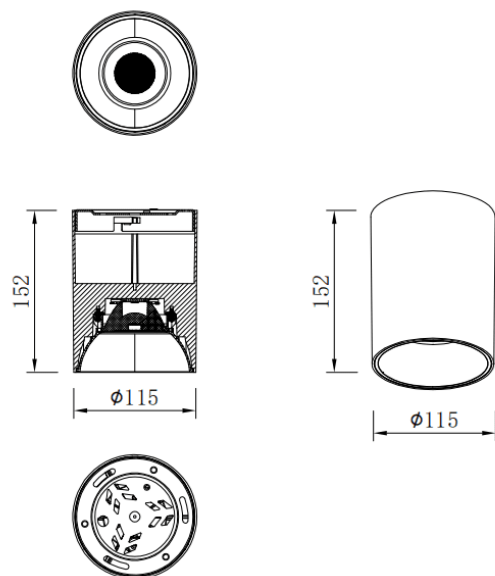

**SDOWN**

<b>Code article</b>	<b>86.OC02.3313.01</b>
<b>Type de produit</b>	<b>Extérieur</b>
<b>Catégorie</b>	<b>Spots encastrés en saillie</b>
<b>Famille</b>	<b>SDOWN</b>
<b>Pictograms</b>	

<b>Dimensions</b>	
<b>Product dimensions (mm)</b>	<b>Ø115X152 mm</b>

**Dessin technique**

<b>Produit</b>	
<b>Puissance système (W)</b>	<b>30</b>
<b>Flux lumineux utile (lm)</b>	<b>2400</b>
<b>Efficacité lumineuse (lm/W)</b>	<b>80</b>
<b>Angle de faisceau</b>	<b>20</b>
<b>Durée de vie</b>	<b>50000h L80B10</b>
<b>IP</b>	<b>IP65</b>
<b>Équipement</b>	<b>DALI</b>
<b>Température de couleur (K)</b>	<b>3000</b>
<b>Uniformité chromatique (SDCM)</b>	<b>SDCM3</b>
<b>CRI</b>	<b>80</b>